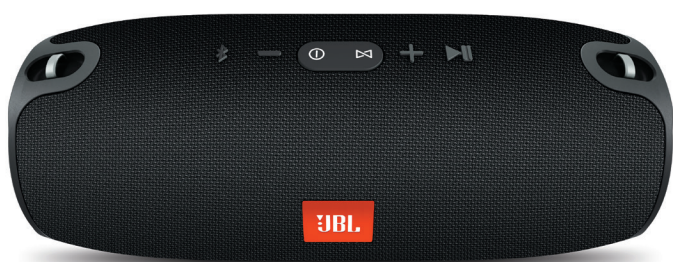

by HARMAN

XTREME

Portabel Bluetooth-høytaler

Kraftig lyd, nå bærbar.

JBL Xtreme er den ultimate portable Bluetooth-høytaleren som gir revolusjonerende, kraftig stereolyd gjennom fire aktive høyttalere og to synlige JBL bassradiatorer. Med et massivt oppladbart 10 000 mAh Li-ion-batteri som støtter opp til 15 timers spilletid og dobbelt USB-ladeuttak holder denne høyttaleren enkelt musikken og enhetene dine i gang så lenge du behøver. Du kan stole på at JBL Xtreme leverer underholdningen der du vil ha den – enten innendørs eller utendørs, til bassengpartyet eller til grillingen i bakgården – med sitt sprutsikre design som er tilgjengelig i svart, blå eller rød. Den har også støy- og ekkodempende høytalertelefon for klare konferansesamtaler og JBL Connect som kan koble sammen flere JBL-kompatible høyttalere for å forsterke lytteopplevelsen.

Funksjoner

- ▶ Trådløs Bluetooth-strømming
- ▶ Høykapasitets 10 000 mAh oppladbart batteri
- ▶ Høytalertelefon
- ▶ Sprutsikker
- ▶ JBL Connect
- ▶ Livsstilsmateriale
- ▶ JBL Bassradiator

Funksjoner og fordeler

Trådløs Bluetooth-strømming

Koble opp til 3 smarttelefoner eller nettbrett trådløst til høyttaleren og veksle på å spille av revolusjonerende, kraftig stereolyd.

Høykapasitets 10 000 mAh oppladbart batteri

Innebygget oppladbart Li-ion batteri støtter opp til 15 timer spilletid og lader enheter via doble USB-porter.

Høytalertelefon

Ha krystallklare samtaler fra høyttaleren med et enkelt knappetrykk takket være en støy- og ekko-dempende høytalende telefon.