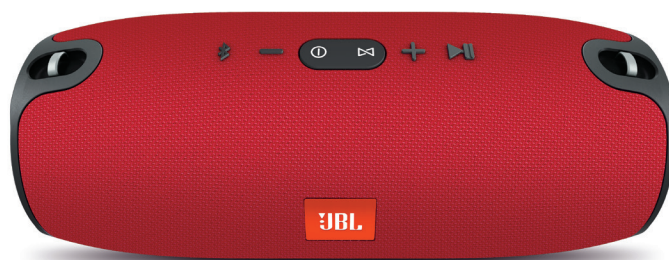

by HARMAN

XTREME

Portabel Bluetooth-høytaler

Kraftig lyd, nå bærbar.

JBL Xtreme er den ultimate portable Bluetooth-høytaleren som gir revolusjonerende, kraftig stereolyd gjennom fire aktive høyttalere og to synlige JBL bassradiatorer. Med et massivt oppladbart 10 000 mAh Li-ion-batteri som støtter opp til 15 timers spilletid og dobbelt USB-ladeuttak holder denne høyttaleren enkelt musikken og enhetene dine i gang så lenge du behøver. Du kan stole på at JBL Xtreme leverer underholdningen der du vil ha den – enten innendørs eller utendørs, til bassengpartyet eller til grillingen i bakgården – med sitt sprutsikre design som er tilgjengelig i svart, blå eller rød. Den har også støy- og ekkodempende høytalertelefon for klare konferansesamtaler og JBL Connect som kan koble sammen flere JBL-kompatible høyttalere for å forsterke lytteopplevelsen.

Funksjoner

- ▶ Trådløs Bluetooth-strømming
- ▶ Høykapasitets 10 000 mAh oppladbart batteri
- ▶ Høytalertelefon
- ▶ Sprutsikker
- ▶ JBL Connect
- ▶ Livsstilsmateriale
- ▶ JBL Bassradiator

Funksjoner og fordeler

Trådløs Bluetooth-strømming

Koble opp til 3 smarttelefoner eller nettbrett trådløst til høyttaleren og veksle på å spille av revolusjonerende, kraftig stereolyd.

Høykapasitets 10 000 mAh oppladbart batteri

Innebygget oppladbart Li-ion batteri støtter opp til 15 timer spilletid og lader enheter via doble USB-porter.

Høytalertelefon

Ha krystallklare samtaler fra høyttaleren med et enkelt knappetrykk takket være en støy- og ekko-dempende høytalende telefon.