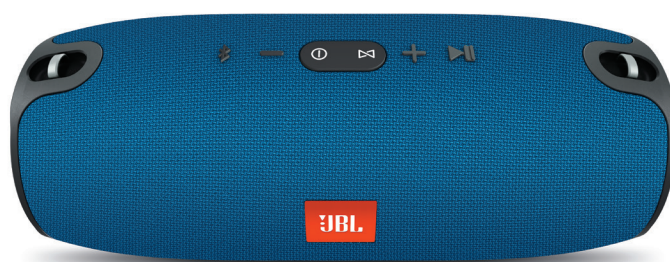

by HARMAN

XTREME

Portabel Bluetooth-høytaler

Kraftig lyd, nå bærbar.

JBL Xtreme er den ultimate portable Bluetooth-høytaleren som gir revolusjonerende, kraftig stereolyd gjennom fire aktive høyttalere og to synlige JBL bassradiatorer. Med et massivt oppladbart 10 000 mAh Li-ion-batteri som støtter opp til 15 timers spilletid og dobbelt USB-ladeuttak holder denne høyttaleren enkelt musikken og enhetene dine i gang så lenge du behøver. Du kan stole på at JBL Xtreme leverer underholdningen der du vil ha den – enten innendørs eller utendørs, til bassengpartyet eller til grillingen i bakgården – med sitt sprutsikre design som er tilgjengelig i svart, blå eller rød. Den har også støy- og ekkodempende høytalertelefon for klare konferansesamtaler og JBL Connect som kan koble sammen flere JBL-kompatible høyttalere for å forsterke lytteopplevelsen.

Funksjoner

- ▶ Trådløs Bluetooth-strømming
- ▶ Høykapasitets 10 000 mAh oppladbart batteri
- ▶ Høytalertelefon
- ▶ Sprutsikker
- ▶ JBL Connect
- ▶ Livsstilsmateriale
- ▶ JBL Bassradiator

Funksjoner og fordeler

Trådløs Bluetooth-strømming

Koble opp til 3 smarttelefoner eller nettbrett trådløst til høyttaleren og veksle på å spille av revolusjonerende, kraftig stereolyd.

Høykapasitets 10 000 mAh oppladbart batteri

Innebygget oppladbart Li-ion batteri støtter opp til 15 timer spilletid og lader enheter via doble USB-porter.

Høytalertelefon

Ha krystallklare samtaler fra høyttaleren med et enkelt knappetrykk takket være en støy- og ekko-dempende høytalende telefon.